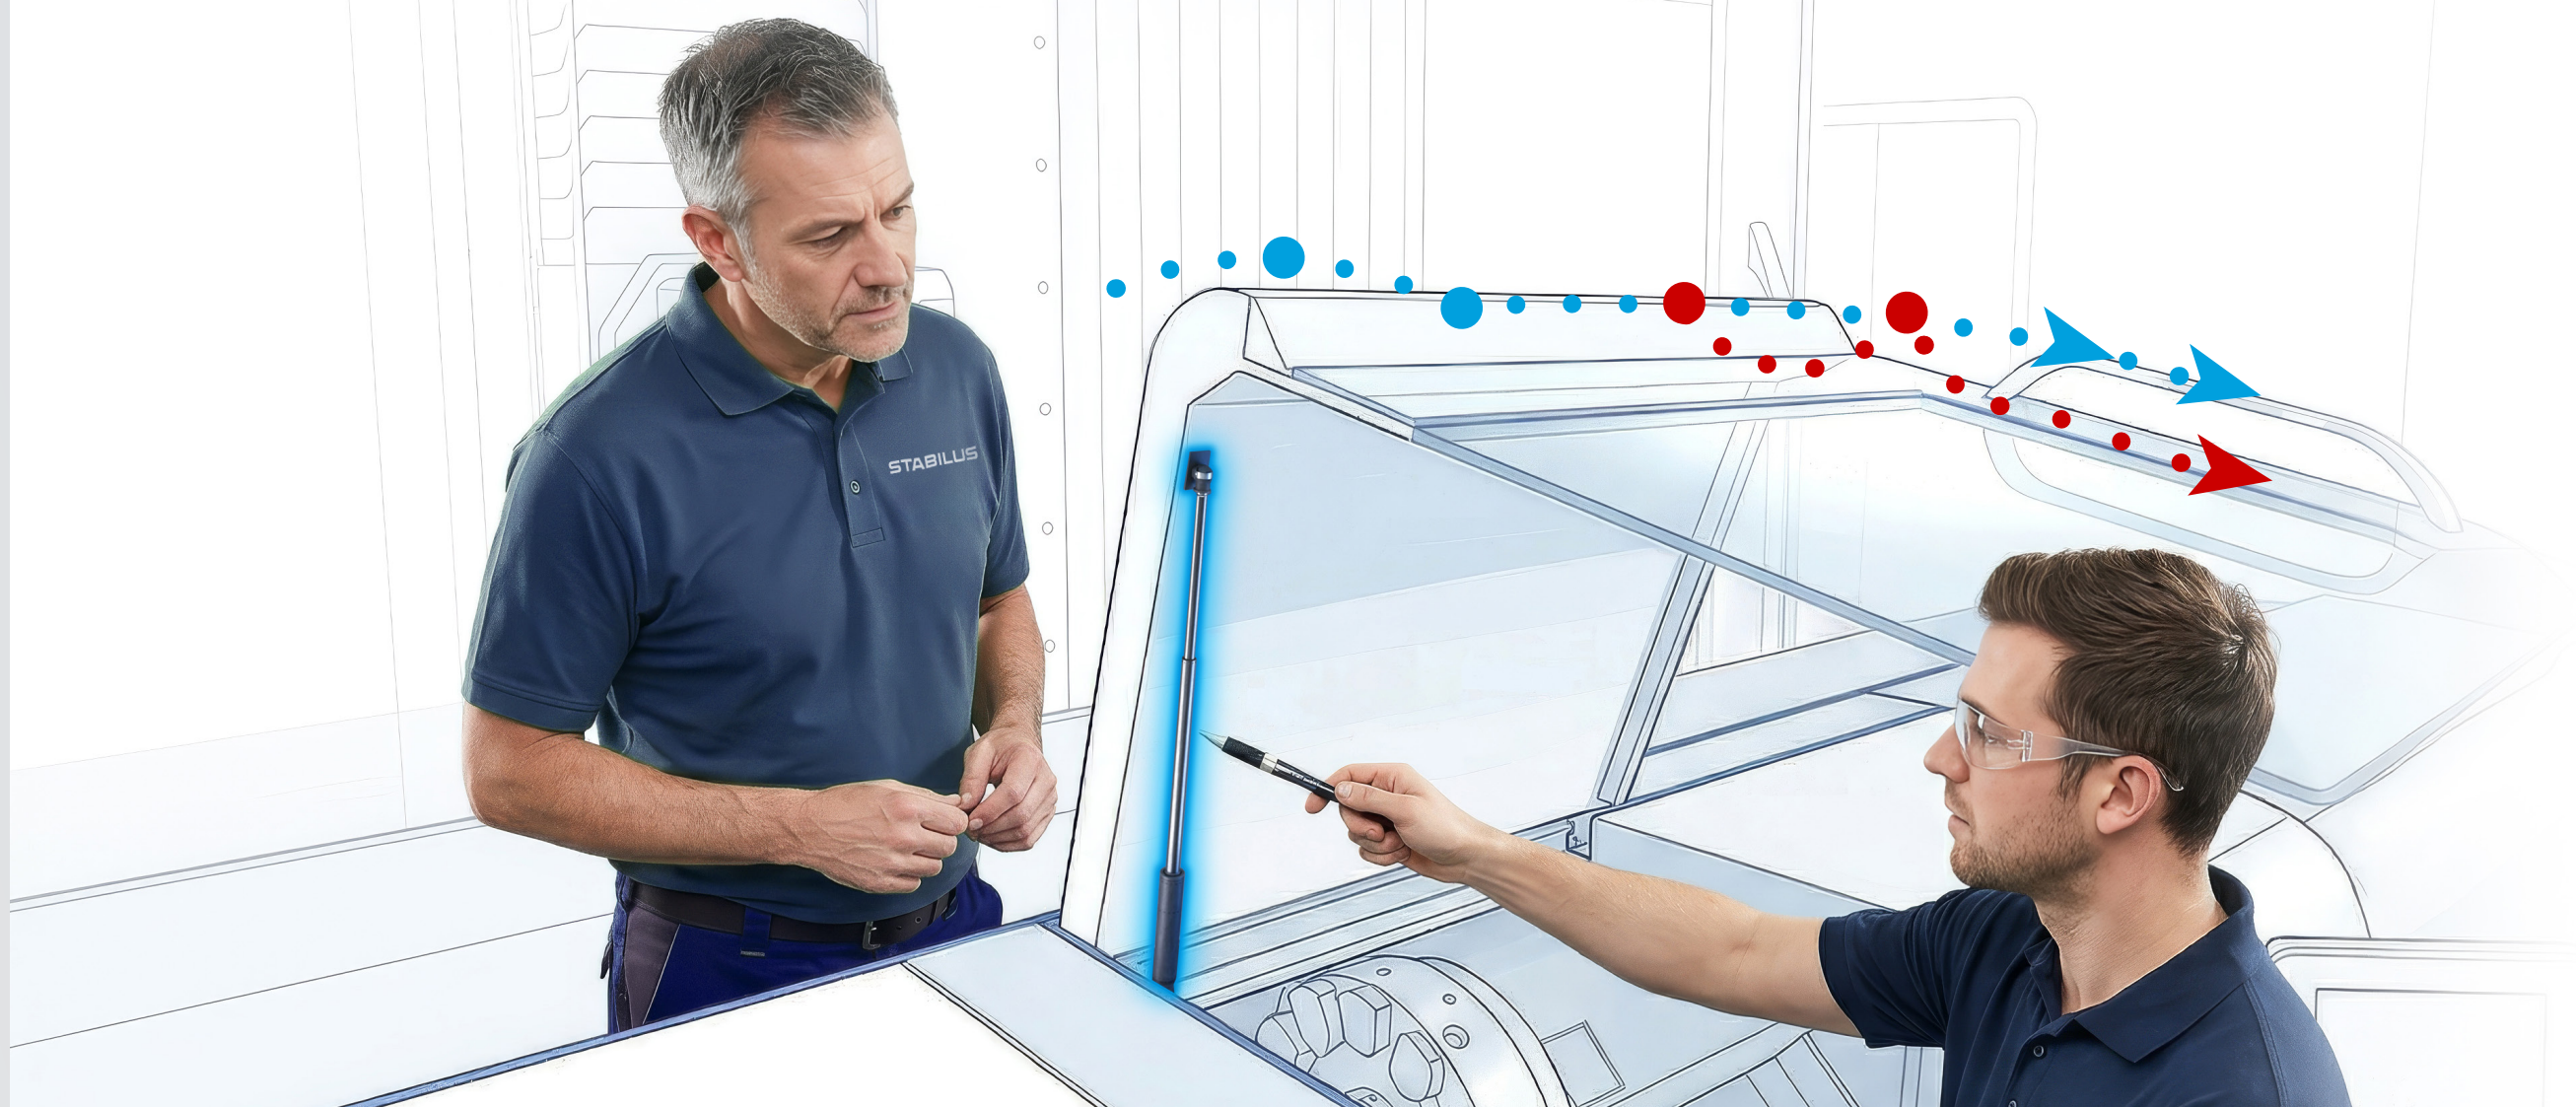

设想一下
如何提升
自动化
效率

SWIPE

打造智能 可靠的运动方案

历经行业数十年验证

面向未来, 支持物联网

SWIPE

获得高效能 应用

精准运动控制, 实现极致效率

借助专业咨询, 加速产品上市

SWIPE

尽享高度灵活性

可定制的动力驱动线性装置

交付周期48 小时内

平台化定制方案

SWIPE

借力我们的 综合专业实力

**Stabilus4Automation 汇聚专业力量，
提供全面运动控制解决方案。**

SWIPE

实现运动电动化

减少维护、
减少能量消耗，
操控性能更优。

● ● ● ● ● SWIPE ● ● ●

我们提供

顶尖 运动控制 专业技术

下载白皮书